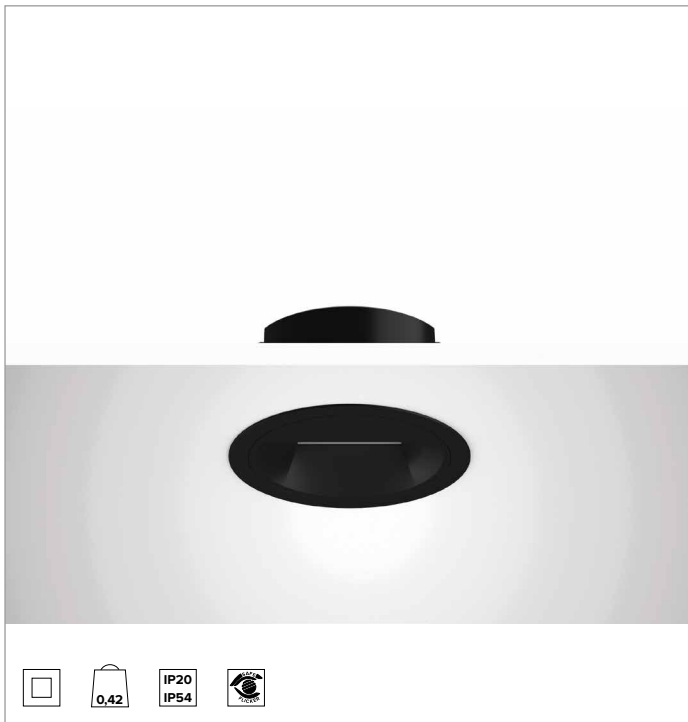

# 1T8443EL | CTEVO WALL WASHER 105

Downlight empotrable de LED en versión trim

		3500K	H(m)	D1(m)	D2(m)	E <sub>max</sub> (lx)
		Ra90	43°	76°		
		Fixture Power	18W	1	0.86	1.66 1009
		Source Flux	2141lm	2	1.72	3.31 252
		Fixture Flux	1211lm	3	2.58	4.97 112
		Efficacy	67lm/W	4	3.44	6.62 63
TS1395	I <sub>max</sub> =540cd/klm	I <sub>max</sub>	1156cd	5	4.30	8.28 40