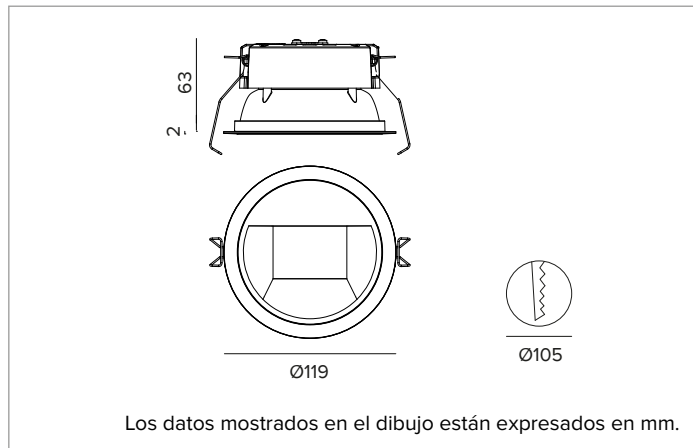

# 1T8443EL | CTEVO WALL WASHER 105

Downlight empotrable de LED en versión trim

		3500K	H(m)	D1(m)	D2(m)	E <sub>max</sub> (lx)
		Ra90	43°	76°		
		Fixture Power	18W	1	0.86	1.66 1009
		Source Flux	2141lm	2	1.72	3.31 252
		Fixture Flux	1211lm	3	2.58	4.97 112
		Efficacy	67lm/W	4	3.44	6.62 63
TS1395	I <sub>max</sub> =540cd/klm	I <sub>max</sub>	1156cd	5	4.30	8.28 40